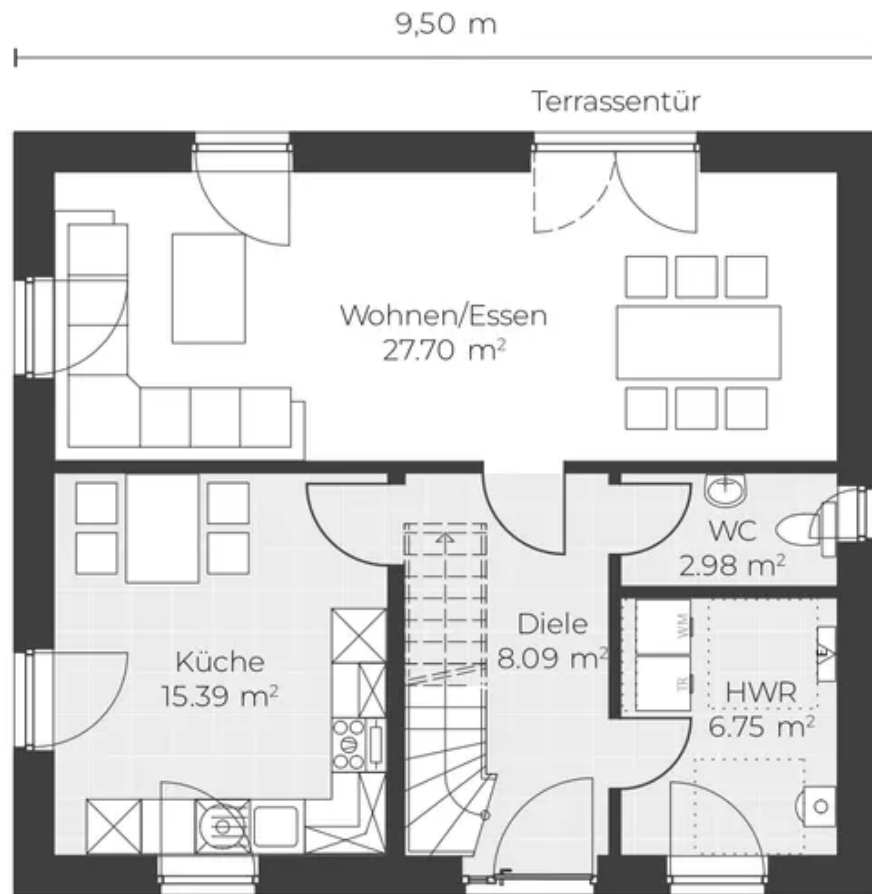

GRUNDRISSE: EINFAMILIENHAUS GIEKAU I OT DRANSAU

SCHLESWIG
HOMES

8,40 m